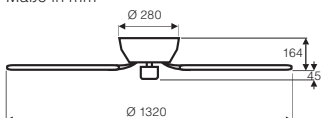

CLASSIC FLAT 132-III

FLAT 132-III BZ-AE/EK
#5132371

132-III MA-EA/BU
#5132041

132-III BN-NB/BU
#5132051

132-III WE-WE/LG
#5132061

132-III MP-AE/AH
#5132001

EXTRAFLACH!
Besonders geeignet
für niedrige Räume

- 3-Stufen-Zugschalter.
- Vor-/Rückwärtslauf (Sommer/Winter) über Schiebeschalter.
- Gewuchteter Motor und Flügel.
- Wendeflügel aus Holz mit 2 unterschiedlichen Dekoren.

Optionen:

- Optional fernbedien-/wandregelbar (Seite 132 - 134).
- Alle Austauschflügel Ø 132 cm verwendbar (Seite 129 - 131).

Maße in mm

**15 JAHRE
GARANTIE**
auf den Motor

Flügelanzahl	5
Leistung Motor (W)	68
Spannung (V/Hz)	220-240/50
Größe Ø (cm)	132
Anzahl Stufen (m. Zugsch.)	3
Drehzahl max. (U/min)	172
Gewicht (kg)	6,2

Montage: 2 Schrauben Ø min. 4,5 mm
im Abstand von 70 - 90 mm

CLASSIC FLAT 132-III

Artikel	Art.-Nr.	Gehäusefarbe	Wendeflügeldekor
132-III BZ-AE/EK	5132371	Lack bronze	Altholz Eiche/ Eiche kolonial
132-III MA-EA/BU	5132041	Messing antik	Eiche antik/Buche
132-III BN-NB/BU	5132051	Chrom gebürstet	Nussbaum/Buche
132-III WE-WE/LG	5132061	Lack weiß	Lack weiß/lichtgrau
132-III MP-AE/AH	5132001	Messing poliert	Altholz Eiche/Ahorn