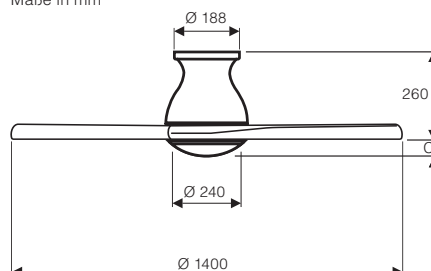

6 Stufen

WINTER/
 SOMMER

MAX. 25 m²

- Vor-/Rückwärtslauf (Sommer/Winter) über Fernbedienung.
- 6 Stufen über Fernbedienung, inkl. Licht ein/aus/dimmen und Schlaftimer.
- Gewuchteter Motor und Flügel.
- 3 handgearbeitete Flügel aus schichtverleimtem Massivholz.
- Montage nur an geraden Decken.
- Vorbereitet für Leuchtenanbau.

Optionen:

- Leuchte Typ PR-LED optional kombinierbar.
- Hotel-Wandsteuerung **FB-FNK ECO A #86200** (S. 133).

Maße in mm

ohne Leuchte: C = 26 mm
 mit Leuchte: C = 48 mm

Flügelanzahl	3
Leistung Motor (W)	1,2 - 27
Spannung (V/Hz)	100-240/50-60
Größe Ø (cm)	140
Anzahl Stufen (mit FB)	6
Drehzahl (U/min)	30 - 132
Gewicht (kg)	6,4