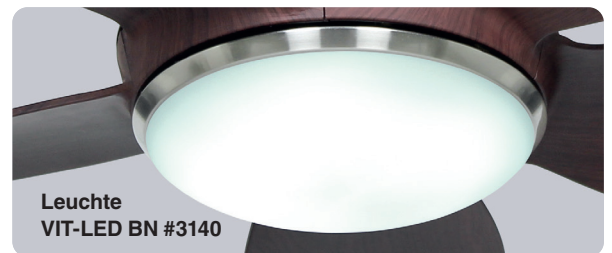

Montage: 2 Schrauben Ø min. 4,5 mm im Abstand von 73- 127 mm

LED-Leuchte Eco VOLARE

Die Anbauleuchte aus mattiertem, weißen Glas ist eine besondere Ergänzung für den ECO VOLARE. Ihre Form fügt sich nahtlos in das Design des Ventilators ein.

- Opalglasleuchte mit LED-Panel, 12 Watt.
- Dimmbar über die Fernbedienung vom ECO VOLARE.
- Lichtfarbe einstellbar: 3.000, 4.000 oder 5.000 K.
- Schnell und einfach montierbar, auch nachträglich möglich.
- Geringe Bauhöhe.

142 BN-WE #514280 und
Leuchte VIT-LED BN #3140

142 WE-WE
#514281

142 WE-LG #514286 und
Leuchte VIT-LED WE #3143

142 BG-BG
#514282

Leuchte
VIT-LED BN #3140

Leuchte
VIT-LED BN #3140

Leuchte VIT-LED

Maße in mm

Die Leuchte enthält eingebaute LED-Lampen. Energieklasse D (Spektrum A bis G). Einzelne LEDs können in der Leuchte nicht ausgetauscht werden. Ersatz-LED-Module verfügbar.

LED-Modul QL2415SYB

Leuchtmittel	LED
Leistung max. (W)	12
CRI	80
Lichtstrom (lm)	1.800
Lichtfarbe (K)	3.000
Abstrahlwinkel (°)	120
Lebensdauer (h)	30.000