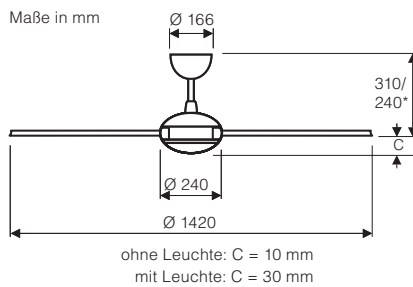

Optionen:

- Leuchte Typ VIT-LED optional kombinierbar.
- Längere Deckenstangen für hohe Räume (S. 143).

*Maß mit kurzer Deckenstange

Flügelanzahl	5
Leistung Motor (W)	7,2 - 26,8
Spannung (V/Hz)	220-240/50
Größe Ø (cm)	142
Anzahl Stufen (mit FB)	6
Drehzahl (U/min)	37 - 122
Gewicht (kg)	7,5

Montage: 2 Schrauben Ø min. 4,5 mm im Abstand von 73- 127 mm

LED-Leuchte Eco VOLARE

Die Anbauleuchte aus mattiertem, weißen Glas ist eine besondere Ergänzung für den ECO VOLARE. Ihre Form fügt sich nahtlos in das Design des Ventilators ein.