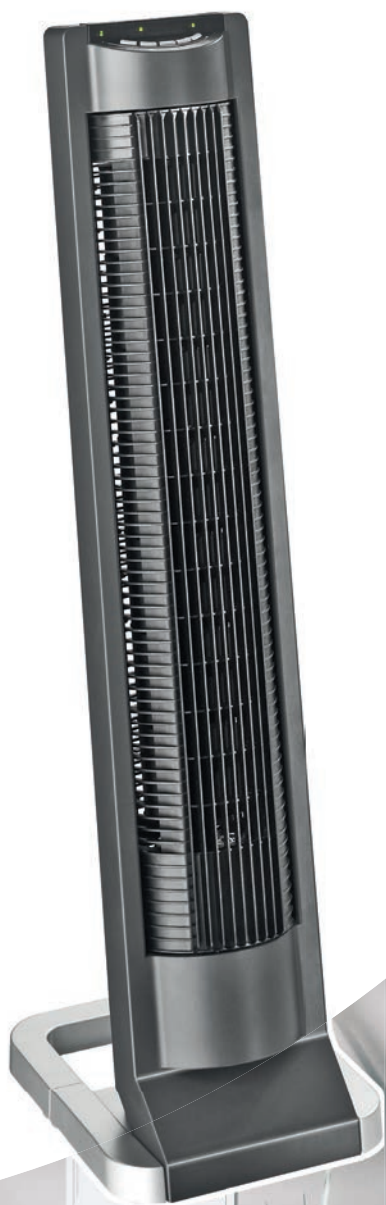

# Airos Pin II

Schlank, modern mit hoher Reichweite

**CasaFan**  
VENTILATOREN

**GEWERBE-EINSATZ**  
Zertifiziert nach Maschinenrichtlinie 2006/42/EC Teil 1 für die Verwendung im Gewerbe.

## Airos Pin II #67522

Farbe Anthrazit/Schwarz

### Fernbedienung:

Aufbewahrung im Ventilatorkopf.

Alle Funktionen schaltbar.

- Elegantes, kompaktes Gehäuse aus schlagzähem ABS-Kunststoff, Anthrazit/Schwarz.
- 3 Geschwindigkeitsstufen.
- Timer für bis zu 7,5 Stunden.
- Natural-Modi für ständig wechselnde Luftstromstärke.
- Fernbedienungsablage im Ventilatorkopf.
- Alle Funktionen sowohl am Gerät als auch per IR-Fernbedienung schaltbar.
- Stabiler Standfuß für kippfesten Stand.
- LEDs zeigen die eingeschalteten Funktionen an.
- Interne 65°-Oszillation verteilt den Luftstrom gleichmäßig im Raum.
- Kabellänge 2,5 m mit Euro-Flachstecker.
- Speziell entwickeltes Laufrad für geringes Geräusch bei höchster Luftleistung – Reichweite bis 6 m.
- Praktischer, auf der Gehäuserückseite integrierter Tragegriff.

Artikel	Art.-Nr.	Gehäuse
Airos Pin II	67522	Anthrazit/Schwarz

Technische Daten	Maße (mm)
Leistung Motor (W) 40 max.	<p>Ausblaspitter 540 x 78 mm</p>
Spannung (V/Hz) 220-240/~50	
Anzahl Stufen 3	
Drehzahl min <sup>-1</sup> 1.250 max.	
Oszillation (°) 65 intern	
Gewicht (kg) 3,9	
Schalldruck (L <sub>P</sub> -3m) dB(A) 33,4	
Schalleistung (L <sub>w</sub> ) dB(A) 56,1	
Luftmenge (m <sup>3</sup> /h)* 412	
Serviceverh. (m <sup>3</sup> /min/W) 0,23	