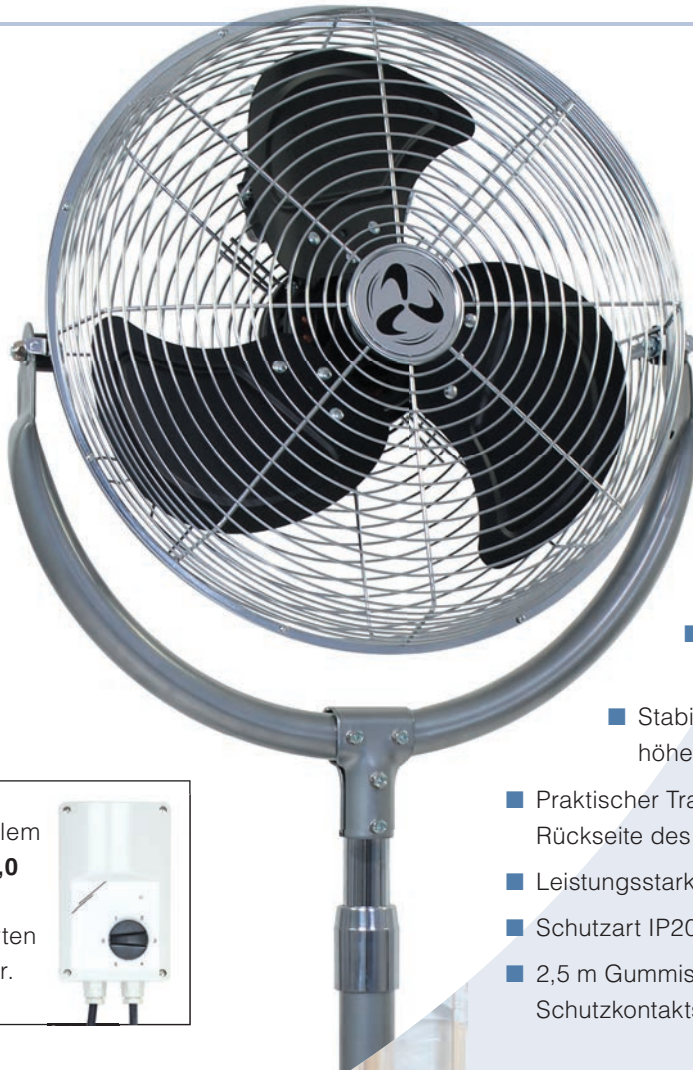

Speed2Stand

Darf's etwas mehr Luft sein?

CasaFan
VENTILATOREN

GEWERBE-EINSATZ

Zertifiziert nach Maschinenrichtlinie 2006/42/EC Teil 1 für die Verwendung im Gewerbe.

LAGER

Mittels optionalem **Trafo ETWZ 1,0 #891020** in 5 fein dosierten Stufen regelbar.

Speed2Stand #304010

Schutzgitter Chrom, Flügelrad Aluminium Lack schwarz, Standfuß und Rohrrahmen Lack silbergrau.

- Hochleistungs-Standventilator.
- Ideal zum Einsatz im privaten und gewerblichen Bereich.
- 3 Geschwindigkeitsstufen mittels Drehschalter bedienbar.
- Vertikale Neigung im Bereich von 100° einstellbar.
- Schutzgitter verchromt, Gehäuse, Rahmen und Standfuß Lack silbergrau.
- Stabiler, kippstarrer Stahlrohr-Standfuß, höhenverstellbar.
- Praktischer Tragegriff und Kabelaufwicklung an der Rückseite des Schutzgitters.
- Leistungsstarkes Aluminiumflügelrad, Lack schwarz.
- Schutzart IP20, Schutzklasse I.
- 2,5 m Gummischlauchleitung H05RN-F G 3 1,0 mm² mit Schutzkontaktstecker.

Artikel	Art.-Nr.	Gehäuse/Gitter	Flügel
Speed2Stand	304010	Lack silbergrau/Chrom	Aluminium, Lack schwarz

Technische Daten	Maße (mm)
------------------	-----------

Leistung Motor (W)	110 max.
Spannung (V/Hz)	220-240/~50
Anzahl Stufen	3
Drehzahl min ⁻¹	1.305 max.
Gewicht (kg)	12,8
Schalldruck (L _p -3m) dB(A)	40,7
Schallleistung (L _w) dB(A)	62,9
Luftmenge (m ³ /h)*	5.685
Serviceverh. (m ³ /min/W)	1,06
Korb Ø mm	440
Flügel Ø mm	400