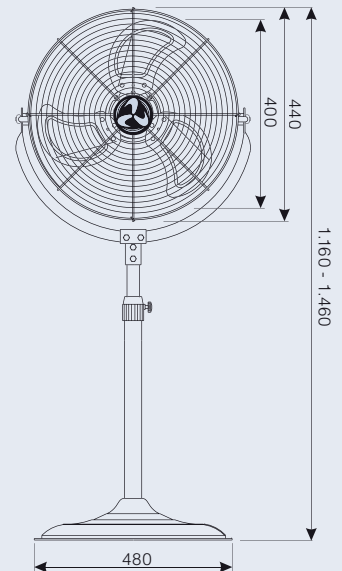

Speed2Stand #304010

Schutzgitter Chrom, Flügelrad Aluminium Lack schwarz, Standfuß und Rohrrahmen Lack silbergrau.

- Hochleistungs-Standventilator.
- Ideal zum Einsatz im privaten und gewerblichen Bereich.
- 3 Geschwindigkeitsstufen mittels Drehschalter bedienbar.
- Vertikale Neigung im Bereich von 100° einstellbar.
- Schutzgitter verchromt, Gehäuse, Rahmen und Standfuß Lack silbergrau.
- Stabiler, kippstarrer Stahlrohr-Standfuß, höhenverstellbar.
- Praktischer Tragegriff und Kabelaufwicklung an der Rückseite des Schutzgitters.
- Leistungsstarkes Aluminiumflügelrad, Lack schwarz.
- Schutzart IP20, Schutzklasse I.
- 2,5 m Gummischlauchleitung H05RN-F G 3 1,0 mm² mit Schutzkontaktstecker.

Artikel	Art.-Nr.	Gehäuse/Gitter	Flügel
Speed2Stand	304010	Lack silbergrau/Chrom	Aluminium, Lack schwarz

Technische Daten	Maße (mm)
------------------	-----------

Leistung Motor (W)	110 max.
Spannung (V/Hz)	220-240/~50
Anzahl Stufen	3
Drehzahl min ⁻¹	1.305 max.
Gewicht (kg)	12,8
Schalldruck (L _p -3m) dB(A)	40,7
Schallleistung (L _w) dB(A)	62,9
Luftmenge (m ³ /h)*	5.685
Serviceverh. (m ³ /min/W)	1,06
Korb Ø mm	440
Flügel Ø mm	400