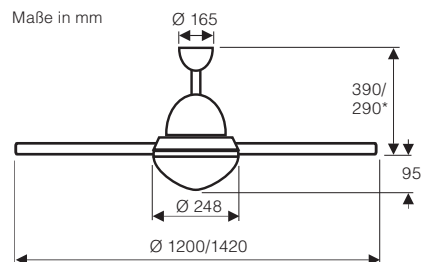

Optionen:

- Optional wandregelbar (Seite 133/134).
- Längere Deckenstangen für hohe Räume (Seite 143).
- Hotel Wandsteuerung **FB-FNK-D AC Hotel #86210** (Seite 133).

Maße in mm