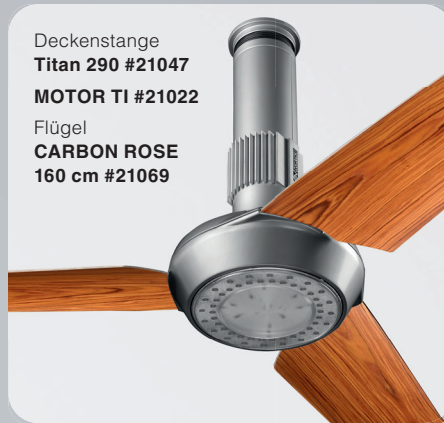

Nordik AirDesign
MOTOR WE #21021

LED-Modul 3-601014

Leuchtmittel	LED
Leistung max. (W)	37
CRI	80
Lichtstrom (lm)	3.683
Lichtfarbe (K)	3.000
Abstrahlwinkel (°)	120
Lebensdauer (h)	30.000

25 JAHRE GARANTIE
auf den Motor

in 3 Größen von
Ø 120-160 cm
lieferbar!

- Motorgehäuse und Deckenstange aus Polycarbonat.
- 3 Flügel aus gebackenem Carbon.
- Modernste LED-Technik bei der integrierten, dimmbaren Leuchte.
- Gewuchteter Motor und Flügel.
- Vor-/Rückwärtslauf (Sommer/Winter).
- Funk-Fernbedienung (5 Stufen, Licht ein/aus oder dimmen, SchlafTIMER) im Lieferumfang enthalten.

Flügelanzahl	3
Leistung Motor+Leuchte (W)	120
Spannung (V/Hz)	220-240/50
Größe Ø (cm)	120 - 160
Anzahl Stufen (mit FB)	5
Drehzahl (U/min)	45 - 146
Gewicht (kg)	9,7 - 10,0

Montage: 4 - 6 Schrauben Ø min. 4,5 mm
im Lochkreis Ø 140 mm