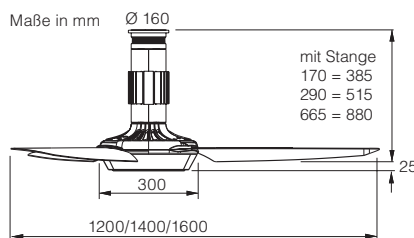

in 3 Größen von
Ø 120-160 cm
lieferbar!

- Motorgehäuse und Deckenstange aus Polycarbonat.
- 3 Flügel aus gebackenem Carbon.
- Modernste LED-Technik bei der integrierten, dimmbaren Leuchte.
- Gewuchteter Motor und Flügel.
- Vor-/Rückwärtslauf (Sommer/Winter).
- Funk-Fernbedienung (5 Stufen, Licht ein/aus oder dimmen, SchlafTIMER) im Lieferumfang enthalten.

Flügelanzahl	3
Leistung Motor+Leuchte (W)	120
Spannung (V/Hz)	220-240/50
Größe Ø (cm)	120 - 160
Anzahl Stufen (mit FB)	5
Drehzahl (U/min)	45 - 146
Gewicht (kg)	9,7 - 10,0

Montage: 4 - 6 Schrauben Ø min. 4,5 mm
im Lochkreis Ø 140 mm