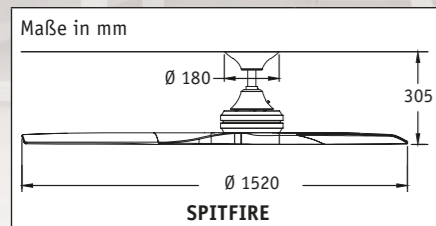

- modernes Design
- höchster Qualitätsstandard auch im kleinsten Detail
- ruhiger, gewucherteter Lauf
- frei kombinierbar je nach Einrichtung und Geschmack

Flügelanzahl	3
Leistung Motor (W)	13 - 53
Spannung (V/Hz)	220-240/~50
Größe Ø cm	152
Anzahl Stufen (m. Wandsch.)	3
Drehzahl (min <sup>-1</sup> )	55 - 140
Gewicht (kg)	10,3

**Befestigung:** mit 2 Schrauben Ø min. 4,5 mm im Abstand von 70 - 110 mm

**Atemberaubende Schönheit kombiniert mit moderner Technik**

- Individuell kombinierbar: Motor, Flügel und Leuchte (Achtung: Flügel und Leuchte immer zusätzlich bestellen).
- Montage auch an Schrägen (bis 19°).
- Wandschalter mit 3 Stufen sowie Licht an/aus im Lieferumfang enthalten.
- Vor-/Rückwärtslauf über Schiebescalter.
- Flüsterleiser Lauf durch sehr hochwertige Motoren und Kugellager.
- Gummigelagertes Schwungrad.
- Gewuchteter Motor und Flügel.