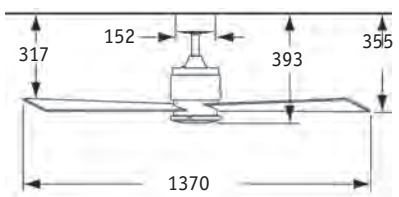

BE HAPPY

Maße in mm

THE ZONIX

Flügelanzahl	3
Leistung Motor (W)	13 - 70
Größe Ø cm	137
Spannung (V/Hz)	220-240/~50
Anzahl Stufen (Wandsch.)	3
Drehzahl max. (U/min)	150
Gewicht (kg)	10,0

Befestigung: mit 2 Schrauben Ø min. 4,5 mm im Abstand von 70 - 110 mm